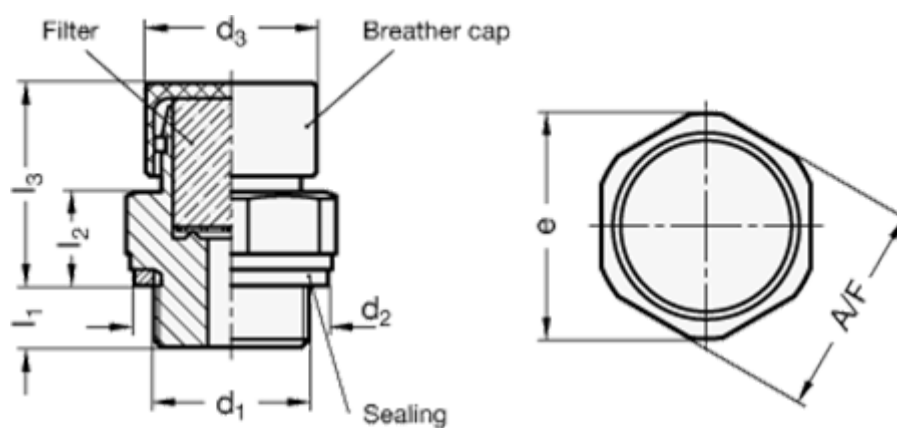

Varenummer: 20882M2215MSM  
Beskrivelse: E+G Udluftningsfilter  
Udluftningsfilter GN 882-M22x1.5-MS-M

## Mål

A/F - NV	= 27
d2	= 27
d3	= 22
e	= 29
Gevind d1	= M22x1.5
l1	= 8.5
l2	= 11.5
l3	= 25.5