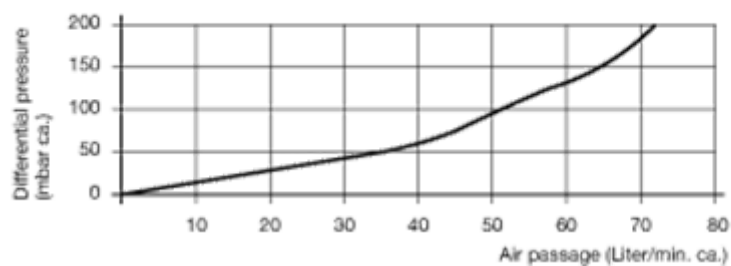

## Mål

A/F - NV	= 27
d2	= 27
d3	= 22
e	= 29
Gevind d1	= M22x1.5
l1	= 8.5
l2	= 11.5
l3	= 25.5